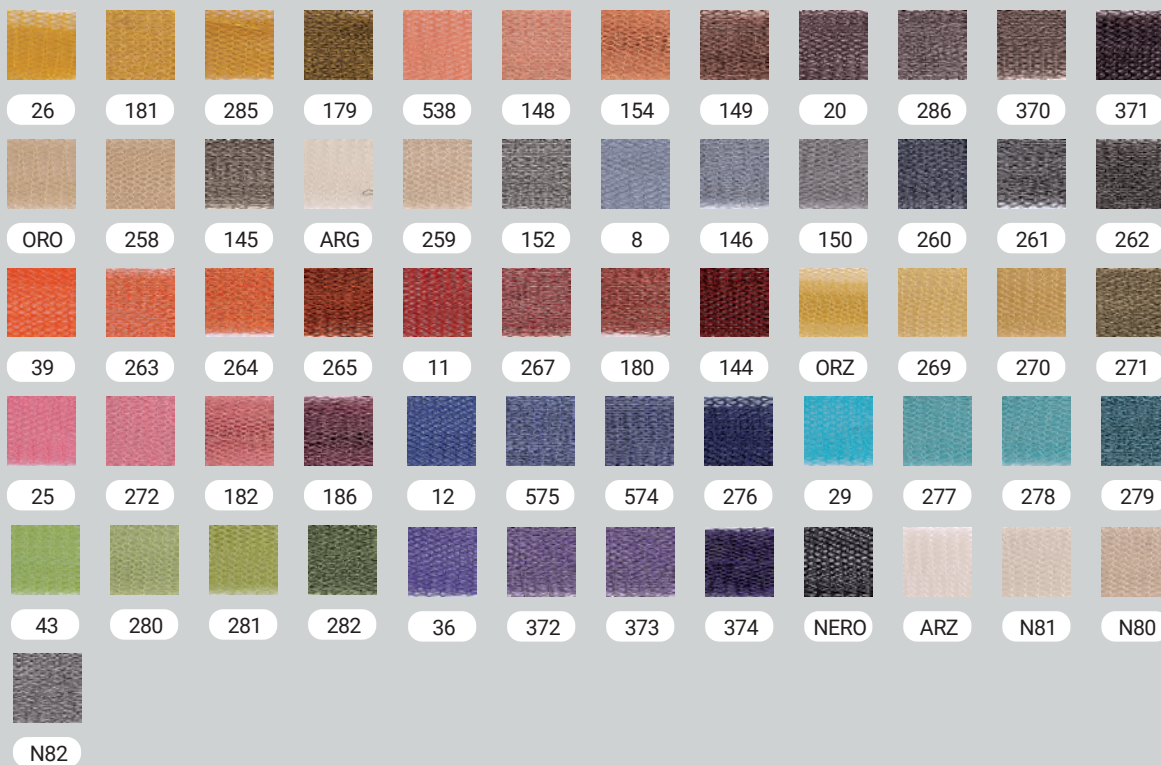

CATENA RIVESTITA

PR10

palline
mm 2,00

PR55

palline
mm 3,20

PR44

palline
mm 4,50

PR56

A32

PR57A

0234 vern. +
M.M. ARZ

I colori sono puramente indicativi non essendo tecnicamente possibile riprodurre fedelmente in stampa le caratteristiche cromatiche dei materiali.
Colours are indicative only. Because of printing technical limits, printed colours do not grant an exact match with different materials.

CATENA PALLINE RIVESTITA

PR4

treccia
PR10
3 fili

PR6

treccia
PR10
6 fili

PR5

treccia
PR10
9 fili

PR20

treccia
3 fili PR10 +
6 fili maglia
metallica

PR2

profilo 4 file

PR3

profilo 8 file

PR18

profilo 13 file