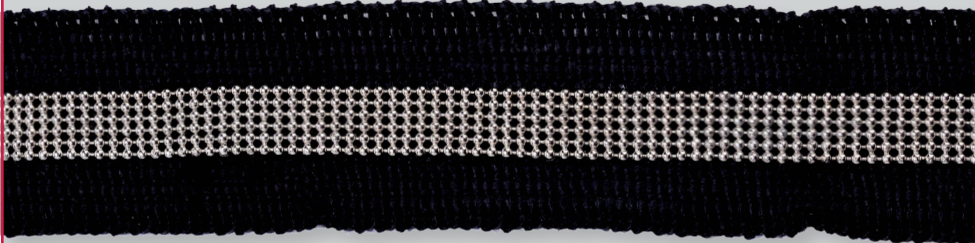

Palline
mm 1.50
6 file

PR46/0115