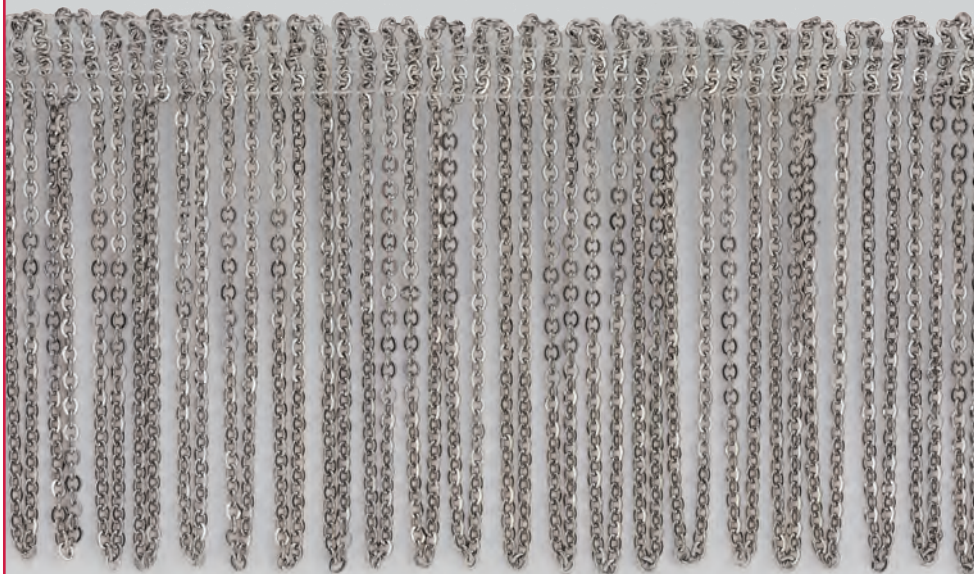

## FRANGE

FRANGIA 1

groumette

altezza  
disponibile:  
cm 3  
cm 5  
cm 7  
cm 10  
cm 15  
cm 20

FRANGIA 2

forz/battuta

altezza  
disponibile:  
cm 3  
cm 5  
cm 7  
cm 10  
cm 15  
cm 20

FRANGIA 5

groumette

cm 3 + fettuccia  
cm 5+ fettuccia  
cm 7+ fettuccia  
cm 10+ fettuccia  
cm 15+ fettuccia  
cm 20+ fettuccia

# FRANGE

FRANGIA 3

groumette

altezza disponibile:  
cm 3 + fettuccia  
cm 5+ fettuccia  
cm 7+ fettuccia  
cm 10+ fettuccia  
cm 15+ fettuccia  
cm 20+ fettuccia

FRANGIA 4

forz/battuta

altezza disponibile:  
cm 3 + fettuccia  
cm 5+ fettuccia  
cm 7+ fettuccia  
cm 10+ fettuccia  
cm 15+ fettuccia  
cm 20+ fettuccia

FRANGIA 4 rada

forz/battuta

altezza disponibile:  
cm 3 + fettuccia  
cm 5+ fettuccia  
cm 7+ fettuccia  
cm 10+ fettuccia  
cm 15+ fettuccia  
cm 20+ fettuccia