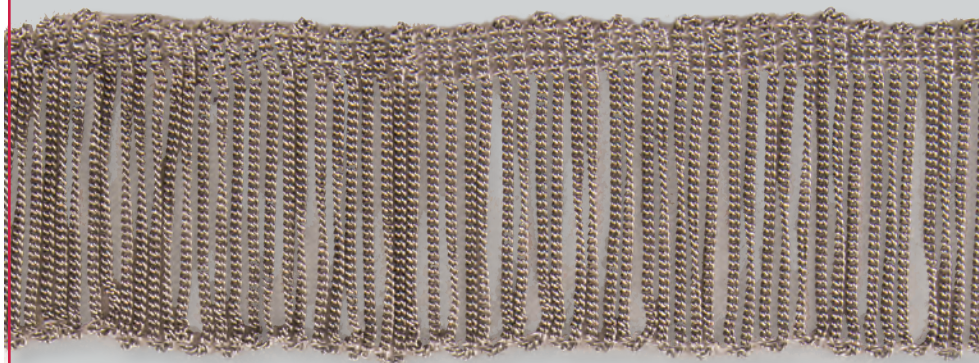

## FRANGE

FRANGIA 1

groumette

altezza  
disponibile:  
cm 3  
cm 5  
cm 7  
cm 10  
cm 15  
cm 20

FRANGIA 2

forz/battuta

altezza  
disponibile:  
cm 3  
cm 5  
cm 7  
cm 10  
cm 15  
cm 20

FRANGIA 5

groumette

cm 3 + fettuccia  
cm 5+ fettuccia  
cm 7+ fettuccia  
cm 10+ fettuccia  
cm 15+ fettuccia  
cm 20+ fettuccia

# FRANGE

FRANGIA 3

groumette

altezza disponibile:  
cm 3 + fettuccia  
cm 5+ fettuccia  
cm 7+ fettuccia  
cm 10+ fettuccia  
cm 15+ fettuccia  
cm 20+ fettuccia

FRANGIA 4

forz/battuta

altezza disponibile:  
cm 3 + fettuccia  
cm 5+ fettuccia  
cm 7+ fettuccia  
cm 10+ fettuccia  
cm 15+ fettuccia  
cm 20+ fettuccia

FRANGIA 4 rada

forz/battuta

altezza disponibile:  
cm 3 + fettuccia  
cm 5+ fettuccia  
cm 7+ fettuccia  
cm 10+ fettuccia  
cm 15+ fettuccia  
cm 20+ fettuccia